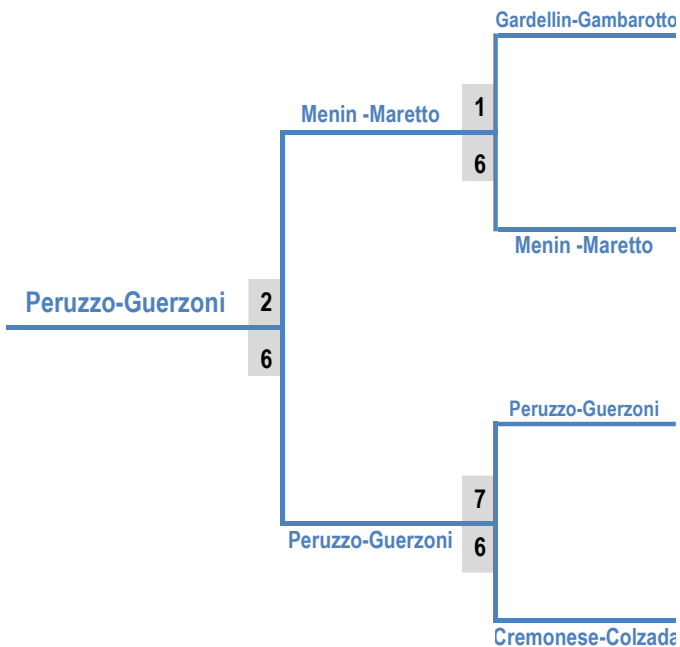

# Torneo Sociale FEMMINILE 10 SET 2017

Coppie 9

**PRIMI Classificati**

7 6  
6 4

**Giordani-Mansutti**

**Secondi Classificati**

**Corai-Casotto**