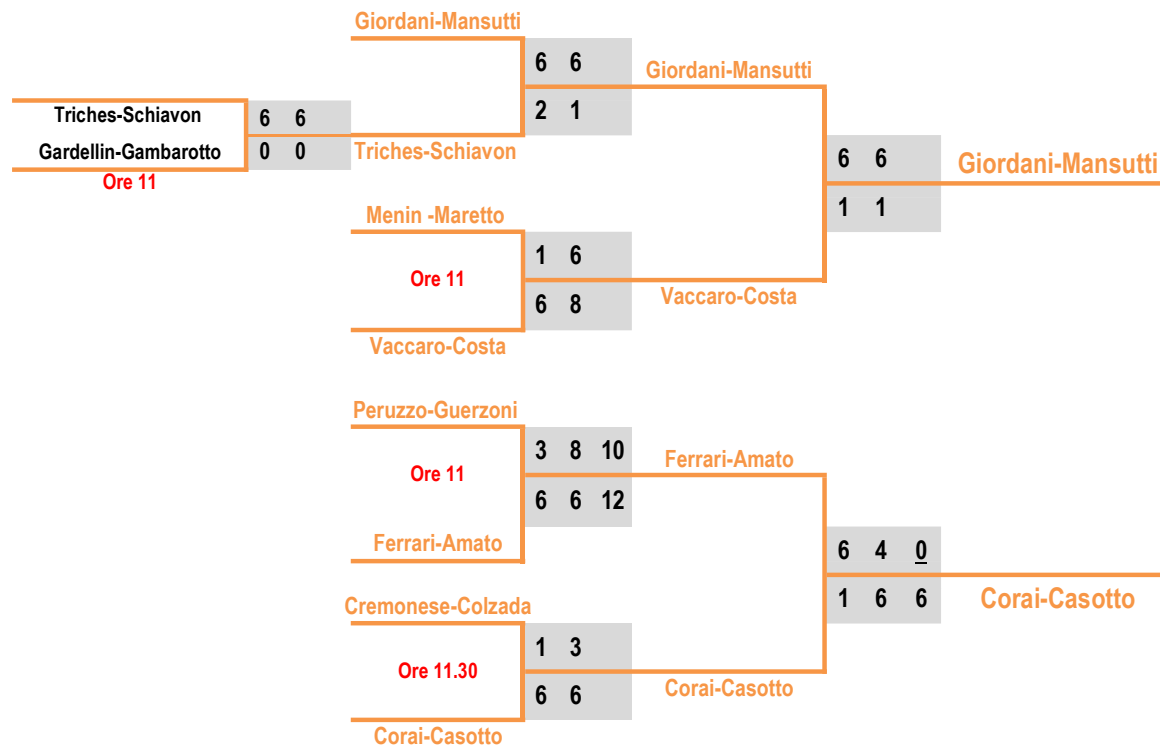

# Torneo Sociale FEMMINILE 10 SET 2017

Coppie 9

**PRIMI Classificati**

7 6  
6 4

**Giordani-Mansutti**

**Secondi Classificati**

**Corai-Casotto**