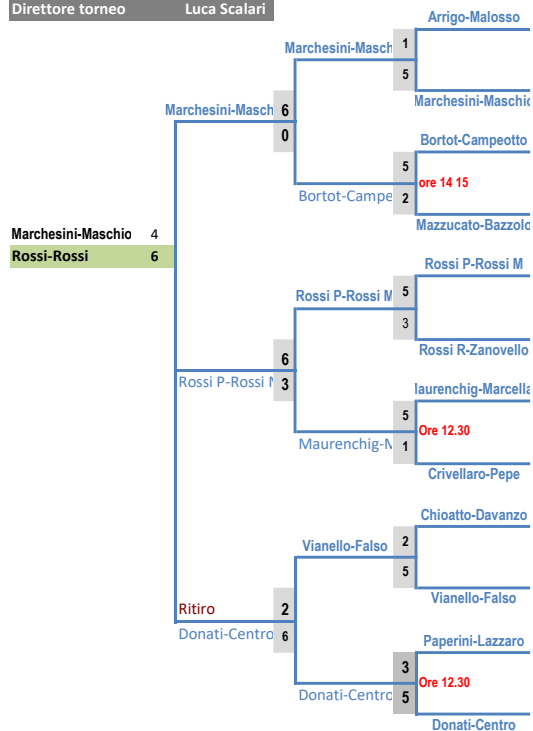

Torneo Sociale MASCHILE 10 SET 2017

Coppie 28

Direttore torneo Luca Scalari

PRIMI Classificati
Della Penna P-Zanon

Secondi Classificati
Lavezzo-Tortora