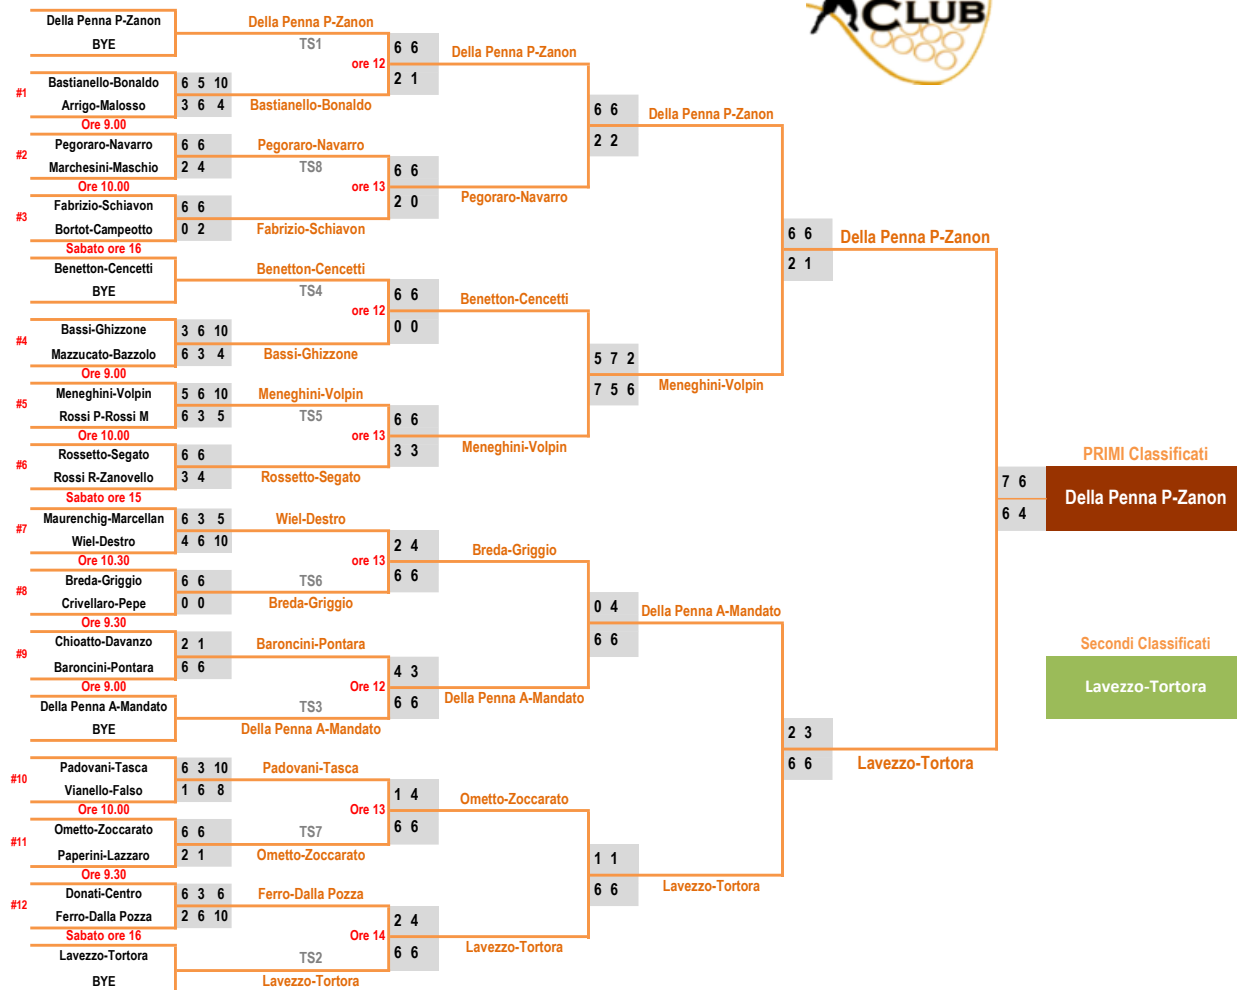

Torneo Sociale MASCHILE 10 SET 2017

Coppie 28

Direttore torneo Luca Scalari

PRIMI Classificati
Della Penna P-Zanon

Secondi Classificati
Lavezzo-Tortora