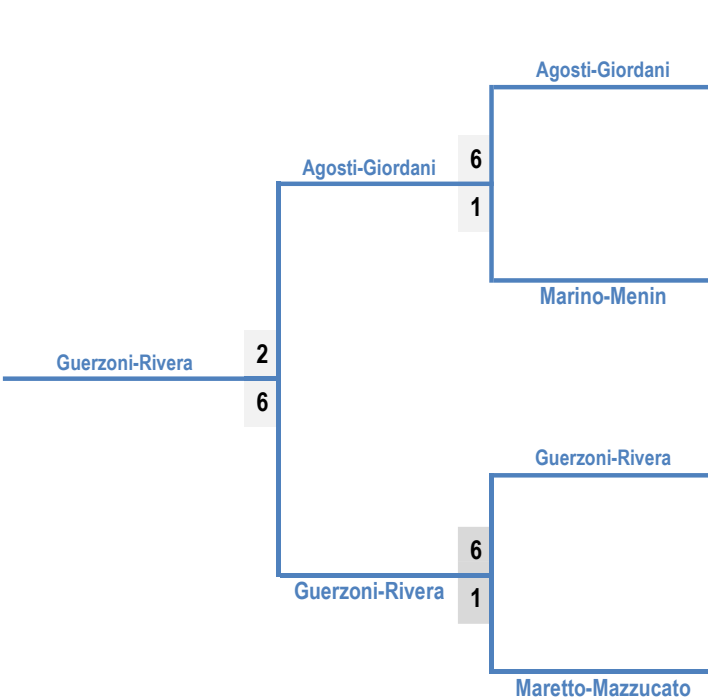

Torneo Sociale FEMMINILE 12 NOV 2017

Coppie 8

Agosti-Giordani	4 6 5	Brajato-Chies
Ore 12	6 2 7	
Brajato-Chies	6 2 1	Padoan-Vaccaro
Padoan-Vaccaro	3 6 6	
Ore 13	6 6	Padoan-Vaccaro
Marino-Menin	4 1	
Casotto-Corai	4 6 6	Casotto-Corai
Ore 13	6 3 2	
Guerzoni-Rivera	6 6	
Maretto-Mazzucato	2 1	Casotto-Corai
Ore 13	0 1	Amato-Ferrari
Amato-Ferrari	6 6	

PRIMI Classificati
Casotto-Corai

Secondi Classificati
Padoan-Vaccaro