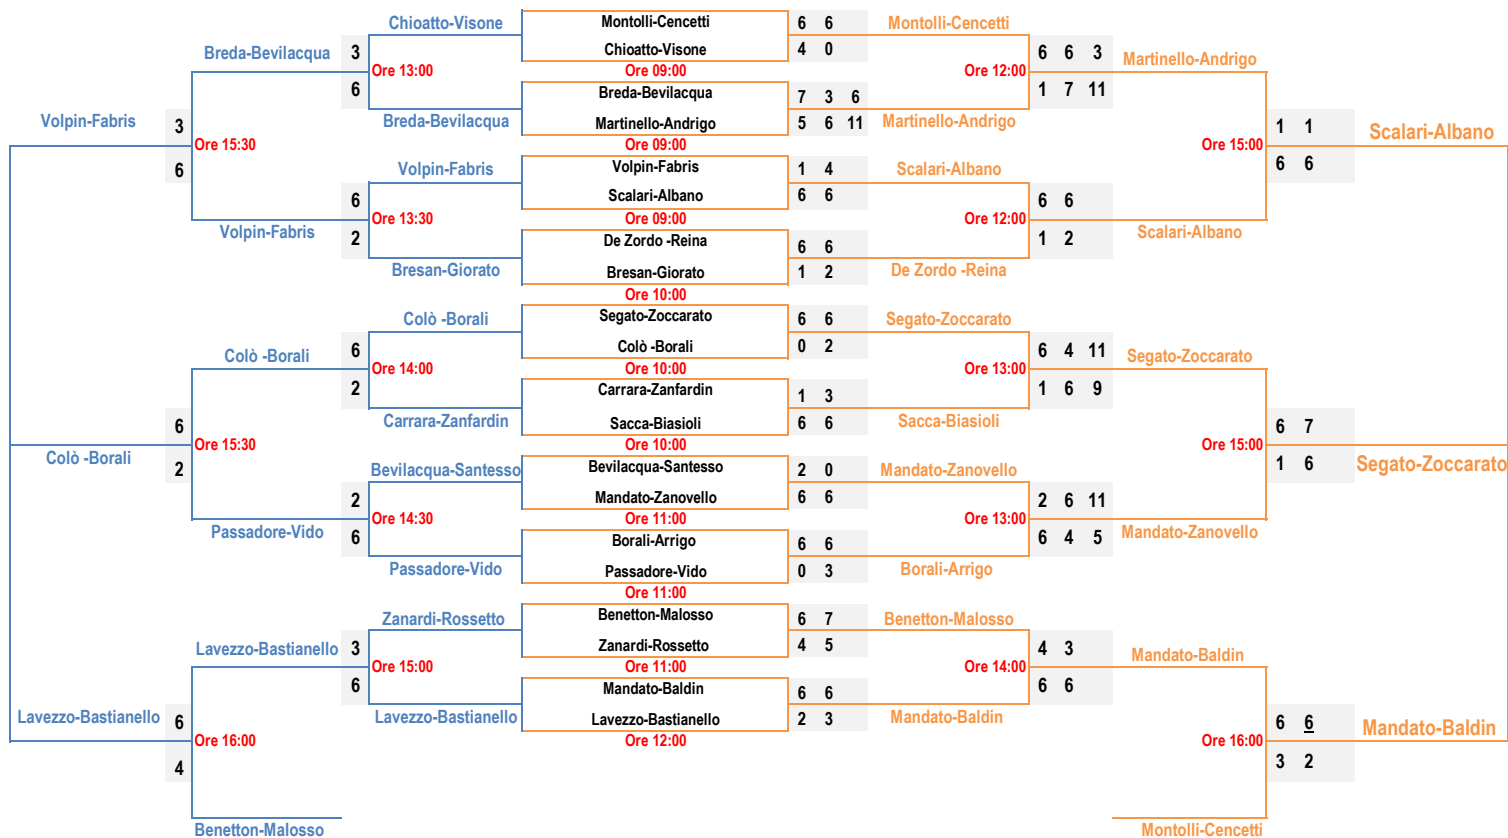

Tabellone Torneo MASCHILE 15 Maggio 2016

Coppie 20

Direttore T Luca Sculari

GIRONE FINALE

6	Volpin-Fabris
2	Colò -Borali
6	Volpin-Fabris
4	Lavezzo-Bastianello
1	Colò -Borali
6	Lavezzo-Bastianello

PRIMI CONSOLAZIONE
Volpin-Fabris

GIRONE FINALE

6	Scalari-Albano
3	Segato-Zoccarato
6	Scalari-Albano
2	Mandato-Baldin
6	Mandato-Baldin
1	Segato-Zoccarato

PRIMI CLASSIFICATI
Scalari-Albano

SECONDI
Mandato-Baldin

TERZI
Segato-Zoccarato