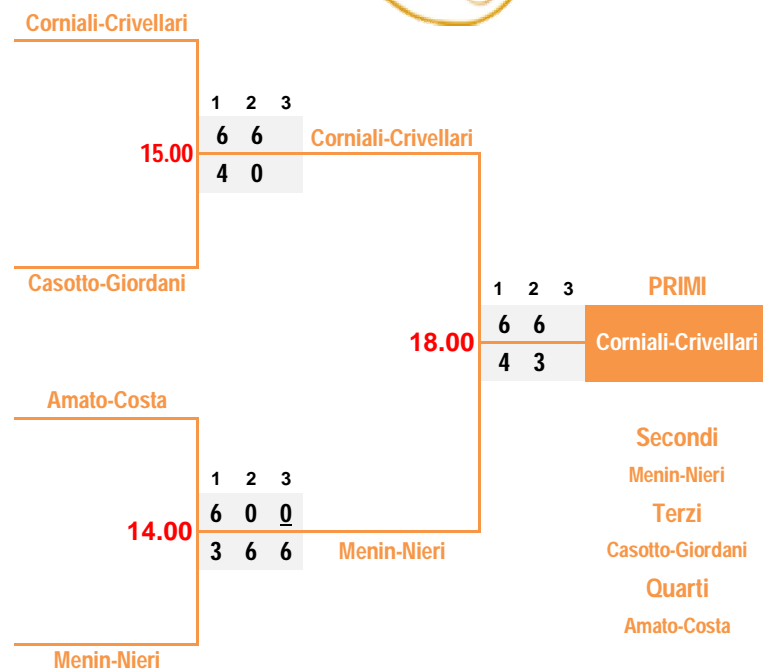

MASTER FEMMINILE 11 Dicembre 2016

GIRONE A				
Coppie	Partite	ore	ris	
TS1 Corniali-Crivellari	1 Corniali-Crivellari vs Amato-Costa	12.30	6	0
TS4 Amato-Costa	2 Corniali-Crivellari vs Pettenon-Menin	11.30	6	1
Pettenon-Menin	3 Amato-Costa vs Pettenon-Menin	10.30	6	0
Cesaro-Piran	4 Corniali-Crivellari vs Cesaro-Piran	10.30	6	0
	Amato-Costa vs Cesaro-Piran	11.30	6	0
	Pettenon-Menin vs Cesaro-Piran	12.30	6	1

GIRONE B				
Coppie	Partite	ore	ris	
TS2 Menin-Nieri	1 Menin-Nieri vs Casotto-Giordani	11.30	7	5
TS3 Casotto-Giordani	2 Menin-Nieri vs Guerriero-Varini	10.30	6	1
Guerriero-Varini	3 Casotto-Giordani vs Guerriero-Varini	12.30	6	3
Mason-Pilotto	4 Menin-Nieri vs Mason-Pilotto	13.00	6	0
	Casotto-Giordani vs Mason-Pilotto	11.00	6	0
	Guerriero-Varini vs Mason-Pilotto	10.00	6	1

1 Finale 7° posto

2	Mason-Pilotto	15.00
6	Cesaro-Piran	

Finale 3° posto

1	2	3
Casotto-Giordani	6	6
3	2	

16.00