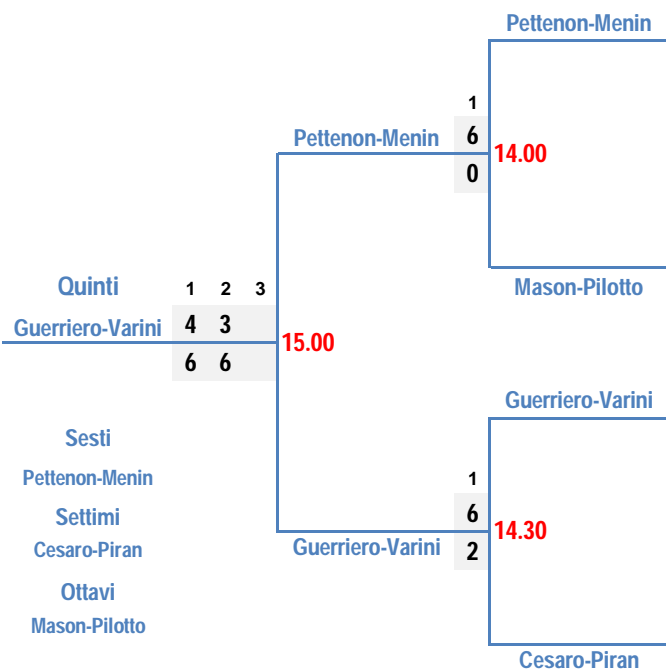

MASTER FEMMINILE 11 Dicembre 2016

GIRONE A				
Coppie	Partite	ore	ris	
TS1 Corniali-Crivellari	1 Corniali-Crivellari vs Amato-Costa	12.30	6	0
TS4 Amato-Costa	2 Corniali-Crivellari vs Pettenon-Menin	11.30	6	1
Pettenon-Menin	3 Amato-Costa vs Pettenon-Menin	10.30	6	0
Cesaro-Piran	4 Corniali-Crivellari vs Cesaro-Piran	10.30	6	0
	Amato-Costa vs Cesaro-Piran	11.30	6	0
	Pettenon-Menin vs Cesaro-Piran	12.30	6	1

GIRONE B				
Coppie	Partite	ore	ris	
TS2 Menin-Nieri	1 Menin-Nieri vs Casotto-Giordani	11.30	7	5
TS3 Casotto-Giordani	2 Menin-Nieri vs Guerriero-Varini	10.30	6	1
Guerriero-Varini	3 Casotto-Giordani vs Guerriero-Varini	12.30	6	3
Mason-Pilotto	4 Menin-Nieri vs Mason-Pilotto	13.00	6	0
	Casotto-Giordani vs Mason-Pilotto	11.00	6	0
	Guerriero-Varini vs Mason-Pilotto	10.00	6	1

1 Finale 7° posto

2	Mason-Pilotto	15.00
6	Cesaro-Piran	

Finale 3° posto

1	2	3
Casotto-Giordani	6	6
3	2	

16.00