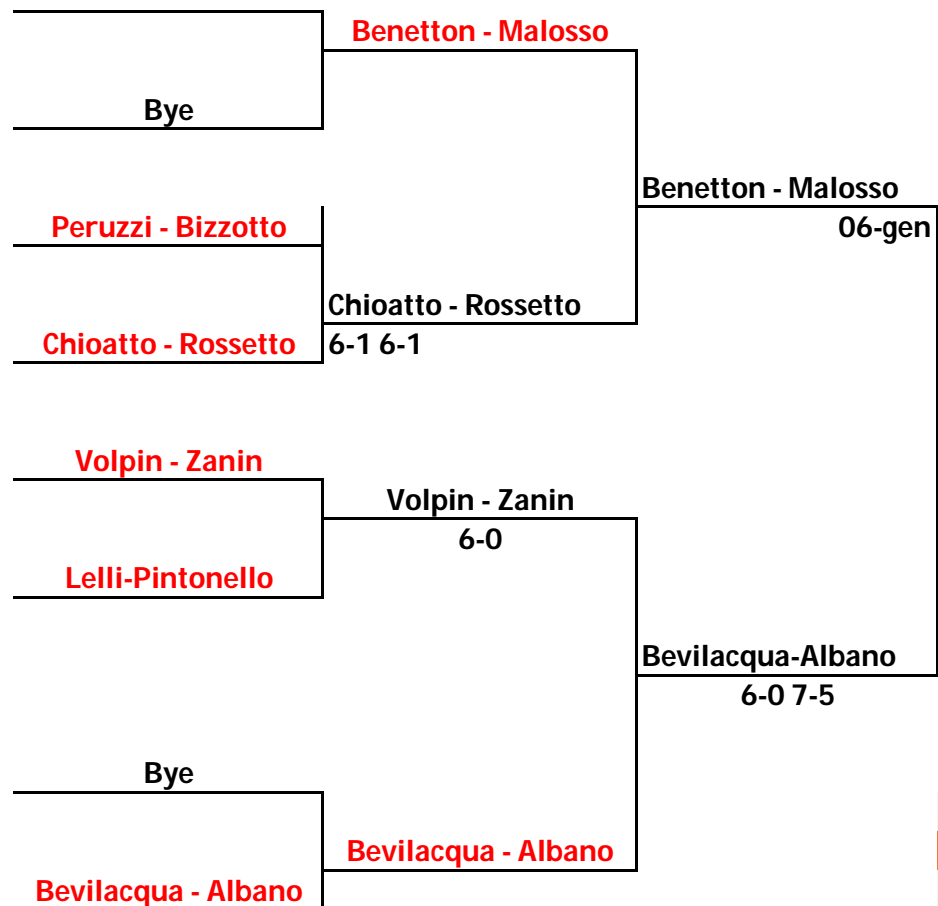

TABELLONE RAGAZZI 13 NOVEMBRE 2016

Coppie Iscritte 7

Teste di serie
1) Benetton - Malosso
2) Bevilacqua - Albano
3) Volpin - Zanin
4) Chioatto - Rossetto

Finale 3 4 posto	
Volpin-Zanin	6
Chioatto-Rossetto	3