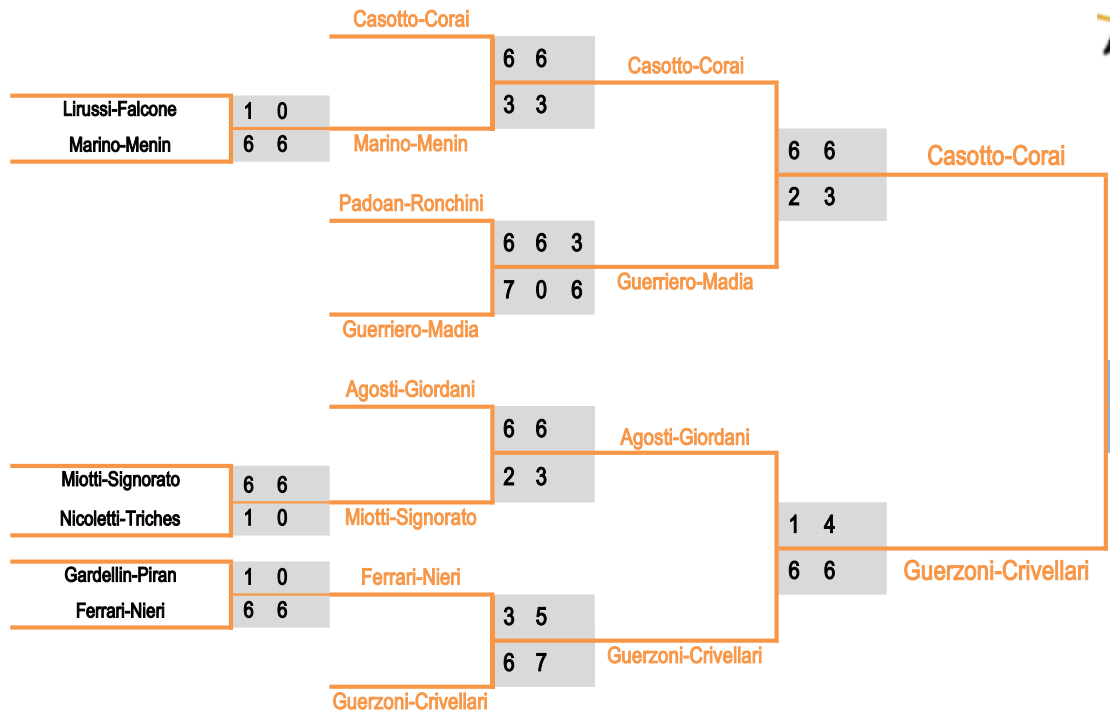

Torneo Sociale FEMMINILE 11 MAR 2018

Coppie 11

Final Classification:

- PRIMI Classificati** (Yellow box): Guerzoni-Crivellari (6-3, 7-6)
- Secondi Classificati** (Green box): Casotto-Corai