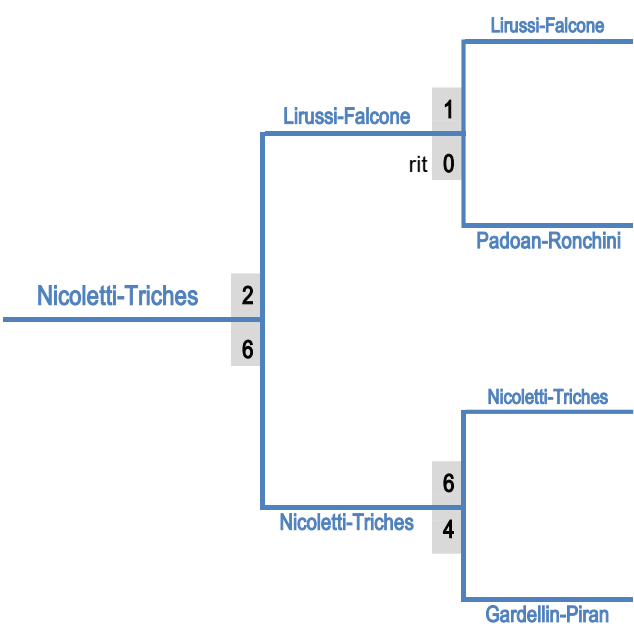

Torneo Sociale FEMMINILE 11 MAR 2018

Coppie 11

Final Classification:

- PRIMI Classificati** (Yellow box): Guerzoni-Crivellari (6-3, 7-6)
- Secondi Classificati** (Green box): Casotto-Corai