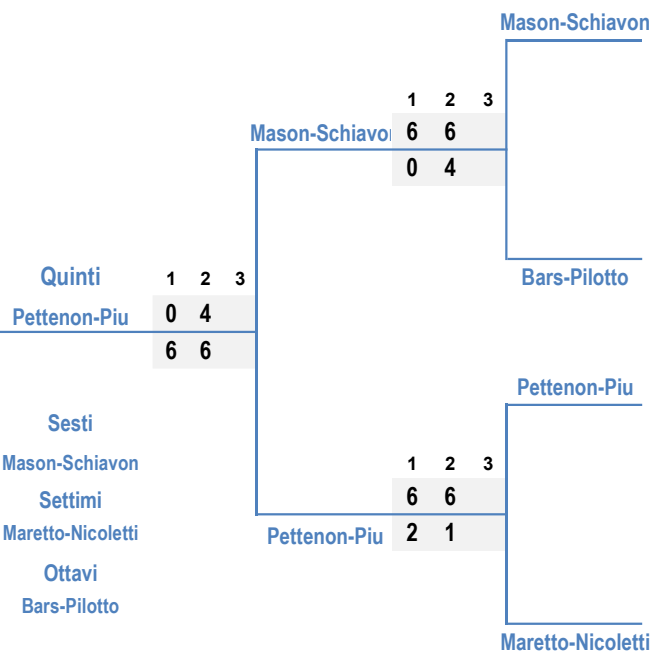

# Sociale Femminile 10 Giugno 2018

GIRONE A				
Coppie	Punti	Partite	ore	risultato
Giordani-D'Errico	6	Giordani-D'Errico vs Gardellin-Lu	10.30	6 0
Gardellin-Lucon	4	Giordani-D'Errico vs Maretto-Nico	11.30	6 0
Maretto-Nicoletti	0	Gardellin-Lucon vs Maretto-Nico	11.00	7 5
Mason-Schiavon	2	Giordani-D'Errico vs Mason-Schia	11.00	6 0
		Gardellin-Lucon vs Mason-Schia	11.30	6 1
	4	Maretto-Nicoletti vs Mason-Schia	10.00	2 6

GIRONE B				
Coppie	Punti	Partite	ore	risultato
Corai-Colzada	6	Corai-Colzada vs Pettenon-Piu	10.00	6 1
Pettenon-Piu	2	Corai-Colzada vs Cesaro-Secco	10.30	6 0
Cesaro-Secco	4	Pettenon-Piu vs Cesaro-Secco	11.30	4 6
Bars-Pilotto	0	Corai-Colzada vs Bars-Pilotto	11.00	6 0
		Pettenon-Piu vs Bars-Pilotto	10.30	6 0
		Cesaro-Secco vs Bars-Pilotto	10.00	6 0

1° finale 7° posto

0	2	Bars-Pilotto
6	6	Maretto-Nicoletti

Finale 3° posto

5	0	Cesaro-Secco
7	6	Gardellin-Lucon