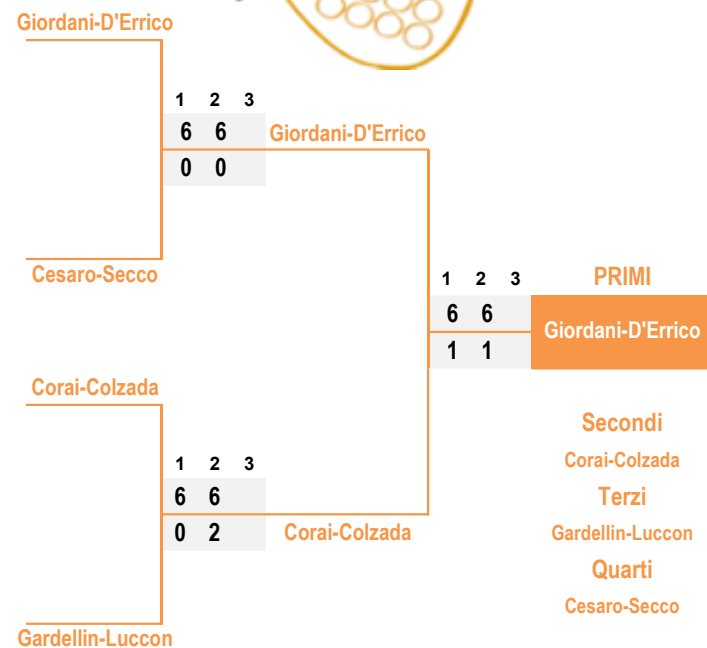

# Sociale Femminile 10 Giugno 2018

GIRONE A				
Coppie	Punti	Partite	ore	risultato
Giordani-D'Errico	6	Giordani-D'Errico vs Gardellin-Lu	10.30	6 0
Gardellin-Lucon	4	Giordani-D'Errico vs Maretto-Nico	11.30	6 0
Maretto-Nicoletti	0	Gardellin-Lucon vs Maretto-Nico	11.00	7 5
Mason-Schiavon	2	Giordani-D'Errico vs Mason-Schia	11.00	6 0
		Gardellin-Lucon vs Mason-Schia	11.30	6 1
	4	Maretto-Nicoletti vs Mason-Schia	10.00	2 6

GIRONE B				
Coppie	Punti	Partite	ore	risultato
Corai-Colzada	6	Corai-Colzada vs Pettenon-Piu	10.00	6 1
Pettenon-Piu	2	Corai-Colzada vs Cesaro-Secco	10.30	6 0
Cesaro-Secco	4	Pettenon-Piu vs Cesaro-Secco	11.30	4 6
Bars-Pilotto	0	Corai-Colzada vs Bars-Pilotto	11.00	6 0
		Pettenon-Piu vs Bars-Pilotto	10.30	6 0
		Cesaro-Secco vs Bars-Pilotto	10.00	6 0

1° finale 7° posto

0	2	Bars-Pilotto
6	6	Maretto-Nicoletti

Finale 3° posto

5	0	Cesaro-Secco
7	6	Gardellin-Lucon