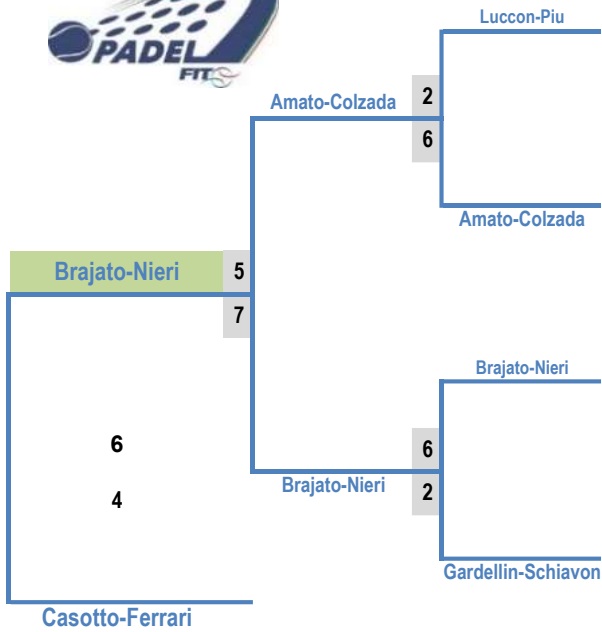

Coppie 10

OPEN FIT Femminile 28 Ottobre 2018

PRIMI Classificati

Crivellari-D'Errico

Secondi Classificati

Guerzoni-Padoan