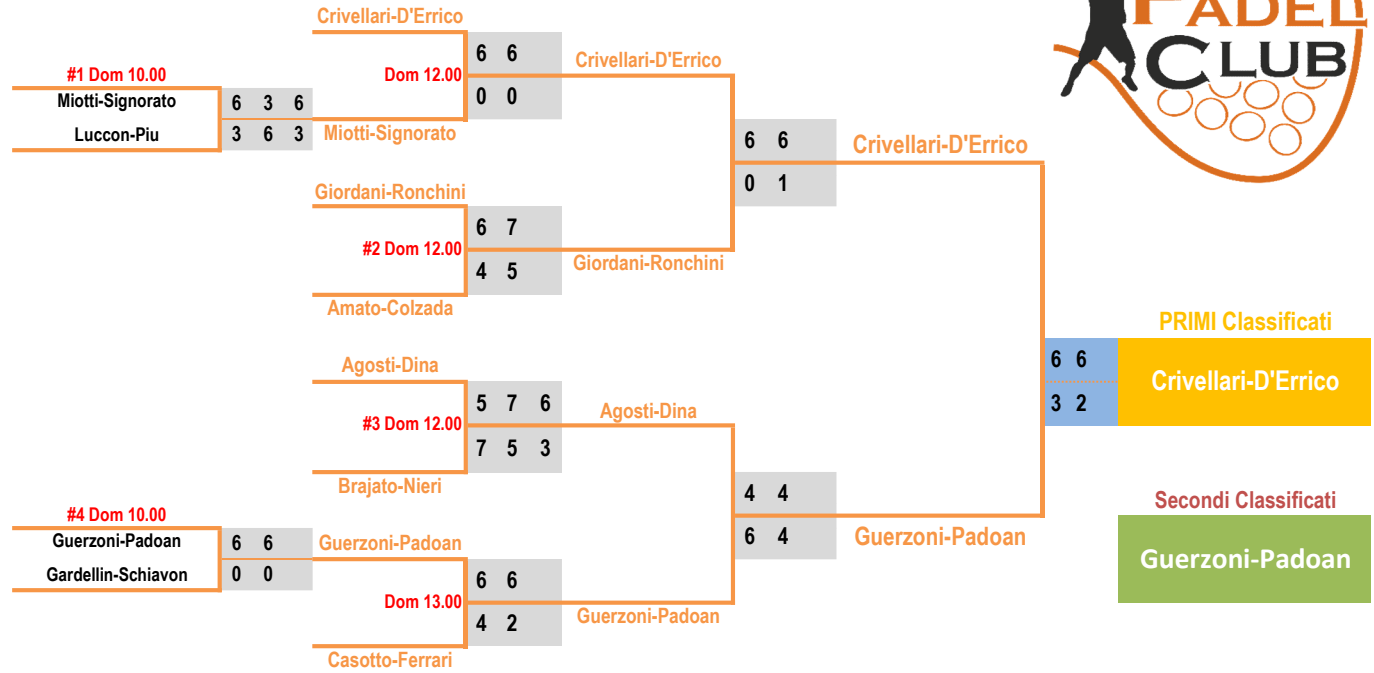

Coppie 10

OPEN FIT Femminile 28 Ottobre 2018

PRIMI Classificati

Crivellari-D'Errico

Secondi Classificati

Guerzoni-Padoan