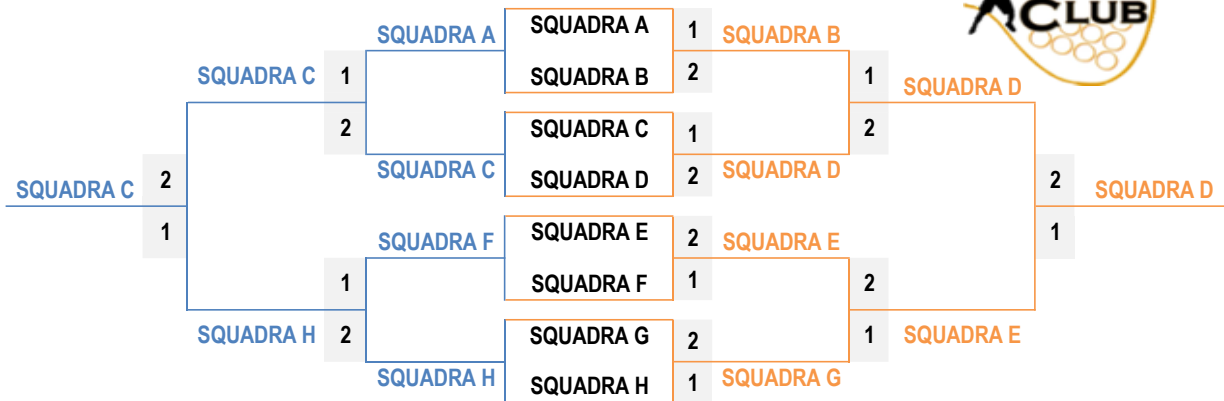

Torneo Squadre 11 Novembre 2018

PRIMO TURNO

MASCHILE	MISTO	FEMMINILE
A Bevilacqua M-Coaro 6 5	Gardellin-Zoccarai 6 6	Fornea-Gennaro 0 0
B Benetton M-Bettini 7 7	Pasquali-Fabrizio 1 1	Goljahani-Petteno 6 6
C Bastianello-Ometto 6 7	De Felice-Ferranti 6 6	Maretto-Mason 0 0
D Busato-Geremia 3 6	Gibellato-Benetton 7 7	Giordani-Schiavor 6 6
E Rossetto-Rossetto 6 6	Bergantin-Bevilaci 0 0	Piran-Tollardo 6 6
F Doss-Segato 4 2	Ferrari-Arrigo 6 6	De Munari-Gamba 0 0
G Alfano-Malosso C 6 6	Cesaro-Sibola 6 3 10	Perrone-Pilotto 1 2
H Malosso M-Mazzucati 2 3	Macino-Friso 3 6 8	Bars-Casotto 6 6

Semifinali secondario

MASCHILE	MISTO	FEMMINILE
A Bevilacqua L-Zoccarai 6 3 11	Gennaro-Coaro 2 1	Gardellin-Fornea 5 6
C Ferranti-Ometto 1 6 7	Maretto-Bastianello 6 6	De Felice-Mason 7 7
F Arrigo-Segato 6 2 8	De Munari-Doss 2 2	Ferrari-Gambarott 6 2
H Friso-Malosso M. 4 6 10	Casotto Mazzucati 6 6	Bars-Macino 6 2