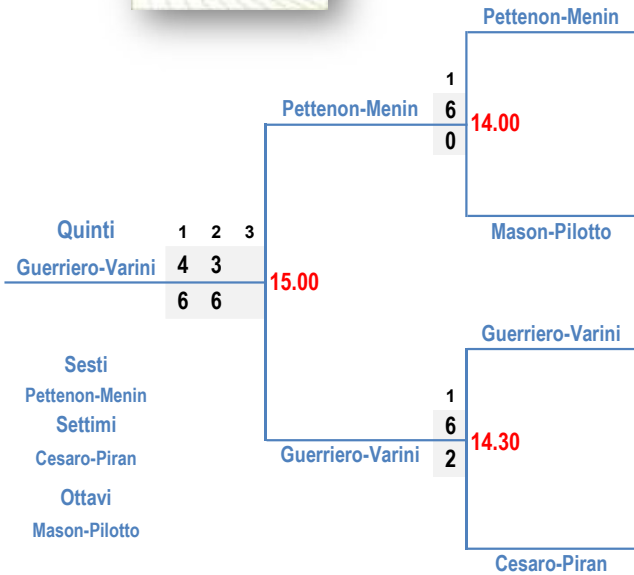

MASTER FEMMINILE 11 Dicembre 2016

Finale 7° posto

1	Mason-Pilotto	15.00
2	Cesarò-Piran	

GIRONE A			
Coppie	Partite	ore	ris
TS1 Corniali-Crivellari	1 Corniali-Crivellari vs Amato-Costa	12.30	6-0
TS4 Amato-Costa	2 Corniali-Crivellari vs Pettenon-Menin	11.30	6-1
Pettenon-Menin	3 Amato-Costa vs Pettenon-Menin	10.30	6-0
Cesarò-Piran	4 Corniali-Crivellari vs Cesarò-Piran	10.30	6-0
	Amato-Costa vs Cesarò-Piran	11.30	6-0
	Pettenon-Menin vs Cesarò-Piran	12.30	6-1

GIRONE B			
Coppie	Partite	ore	ris
TS2 Menin-Nieri	1 Menin-Nieri vs Casotto-Giordani	11.30	7-5
TS3 Casotto-Giordani	2 Menin-Nieri vs Guerriero-Varini	10.30	6-1
Guerriero-Varini	3 Casotto-Giordani vs Guerriero-Varini	12.30	6-3
Mason-Pilotto	4 Menin-Nieri vs Mason-Pilotto	13.00	6-0
	Casotto-Giordani vs Mason-Pilotto	11.00	6-0
	Guerriero-Varini vs Mason-Pilotto	10.00	6-1

Finale 3° posto

1	Casotto-Giordani	6-6
2	Amato-Costa	3-2