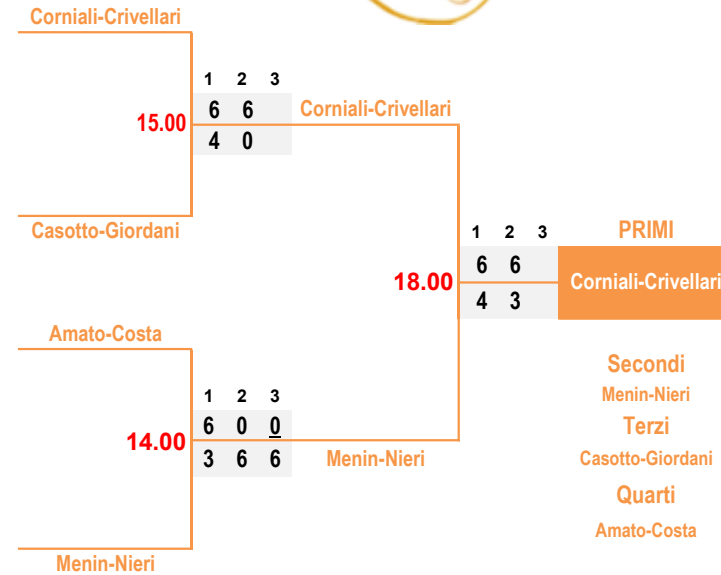

MASTER FEMMINILE 11 Dicembre 2016

Finale 7° posto

1	Mason-Pilotto	15.00
2	Cesarò-Piran	

GIRONE A			
Coppie	Partite	ore	ris
TS1 Corniali-Crivellari	1 Corniali-Crivellari vs Amato-Costa	12.30	6-0
TS4 Amato-Costa	2 Corniali-Crivellari vs Pettenon-Menin	11.30	6-1
Pettenon-Menin	3 Amato-Costa vs Pettenon-Menin	10.30	6-0
Cesarò-Piran	4 Corniali-Crivellari vs Cesarò-Piran	10.30	6-0
	Amato-Costa vs Cesarò-Piran	11.30	6-0
	Pettenon-Menin vs Cesarò-Piran	12.30	6-1

GIRONE B			
Coppie	Partite	ore	ris
TS2 Menin-Nieri	1 Menin-Nieri vs Casotto-Giordani	11.30	7-5
TS3 Casotto-Giordani	2 Menin-Nieri vs Guerriero-Varini	10.30	6-1
Guerriero-Varini	3 Casotto-Giordani vs Guerriero-Varini	12.30	6-3
Mason-Pilotto	4 Menin-Nieri vs Mason-Pilotto	13.00	6-0
	Casotto-Giordani vs Mason-Pilotto	11.00	6-0
	Guerriero-Varini vs Mason-Pilotto	10.00	6-1

Finale 3° posto

1	Casotto-Giordani	6-6
2	Amato-Costa	3-2