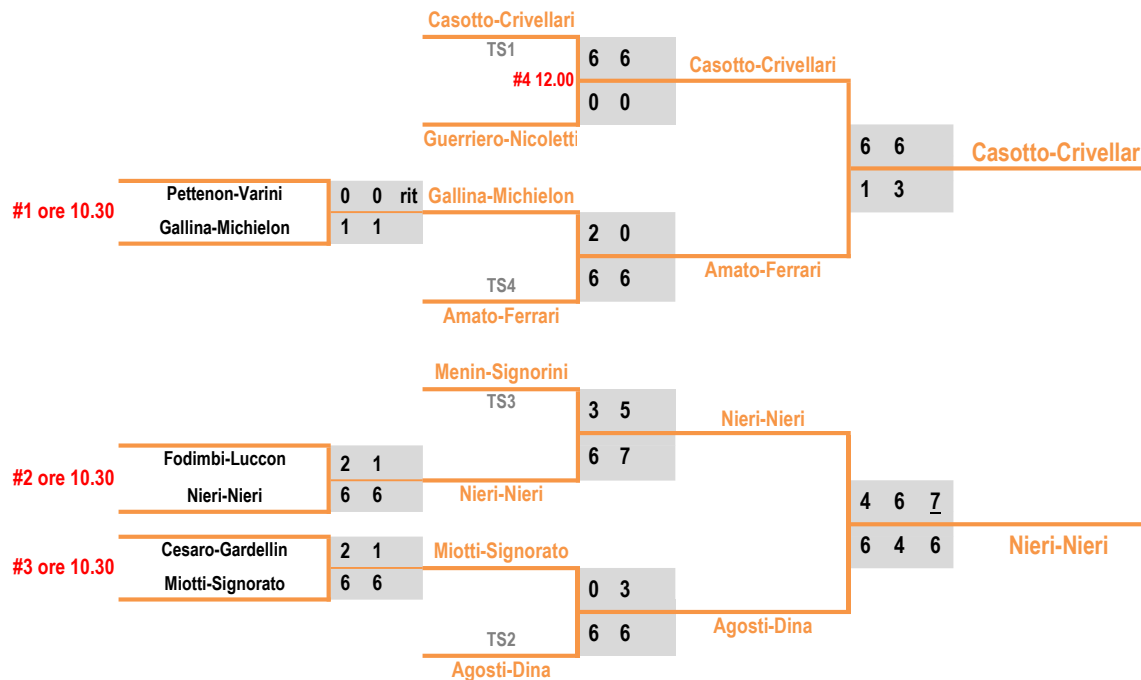

Torneo Sociale FEMMINILE 10 MAR 2019

(sfide al meglio dei 3 set; fino ai quarti, in caso di un set pari, long tie break al 11; tabellone consolazione 1 set)

Coppie 11

PRIMI Classificati

2 6 1
6 0 6

Nieri-Nieri

Secondi Classificati

Casotto-Crivellari