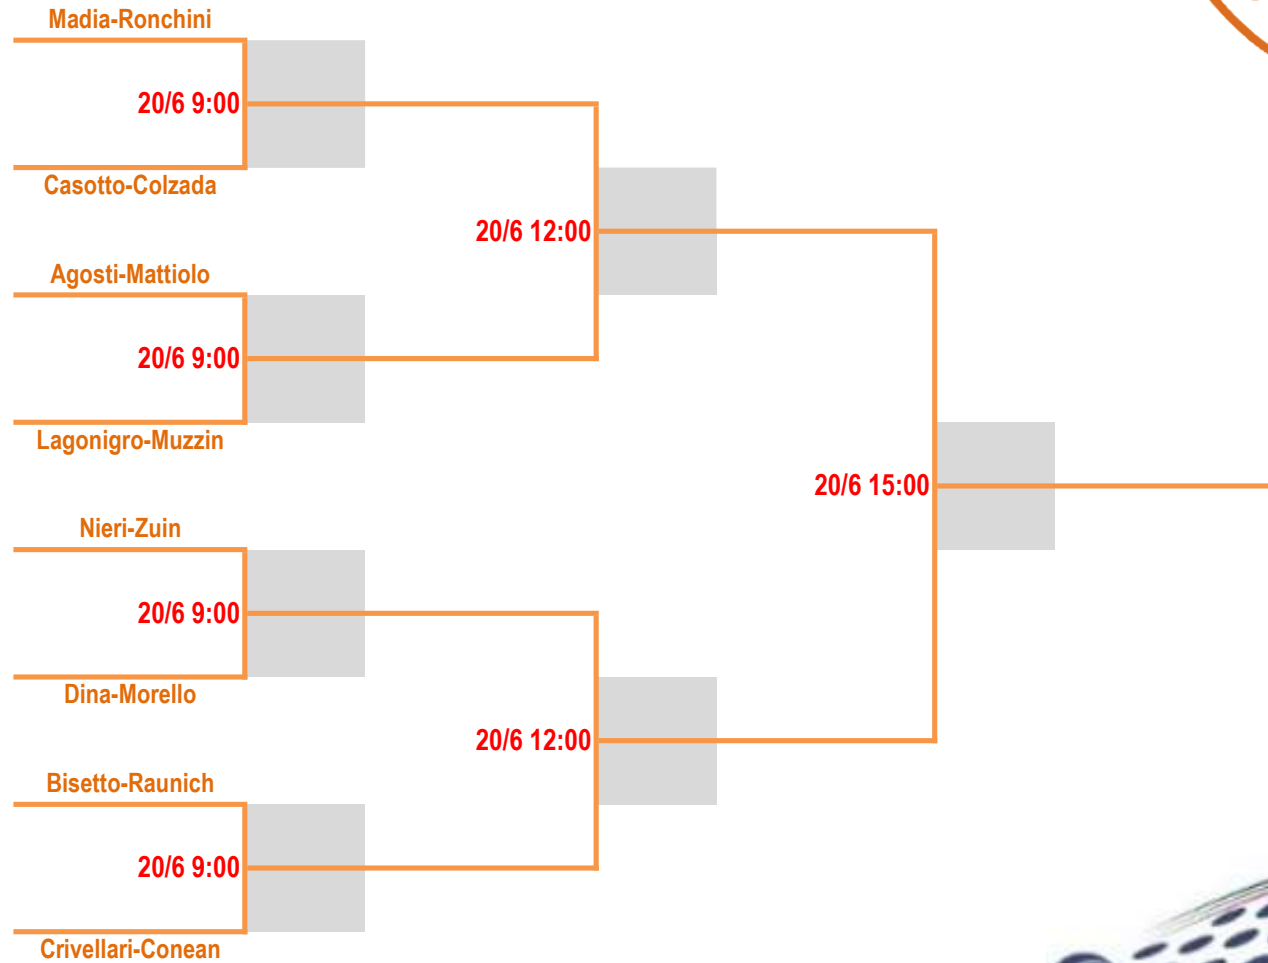

Assoluti Veneto FIT Femminile 20 GIU 2021

Coppie 8

Il Giudice Arbitro: SCARPA ALESSANDRA

CUPRA